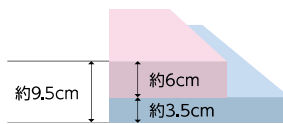

Regular × Hard

Hard × Hard

厚さ 約9.5cm

4F690 No95 X type

(44) ターコイズ

WWave敷きふとん S(かたさ ソフト)

11571942 (S) 100×200×9.5cm 6.51kg
税込 ¥110,000(本体 ¥100,000)

11571926 (SD) 120×200×9.5cm 7.74kg
税込 ¥143,000(本体 ¥130,000)