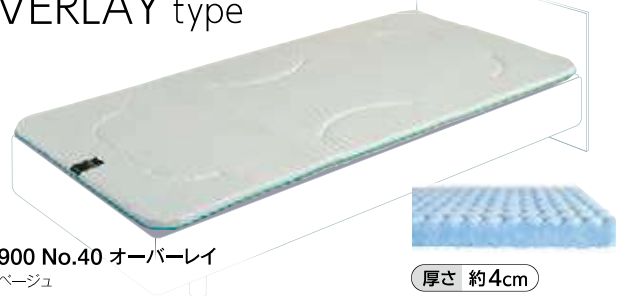

WWave OVERLAY type

お使いのベッドやマットレスの 上に重ねて、寝ごこちを快適に

厚さ 約4cm

4E6900 No.40 オーバーレイ

(35) ベージュ

WWave 敷きふとん

11570244 (S) 100×200×4cm 3.3kg
税込 ¥38,500(本体 ¥35,000)

11570228 (SD) 120×200×4cm 4.0kg
税込 ¥50,050(本体 ¥45,500)

11570260 (D) 140×200×4cm 4.6kg
税込 ¥57,750(本体 ¥52,500)

11570273 (WD) 154×200×4cm 5.2kg
税込 ¥65,450(本体 ¥59,500)

11570286 (Q) 170×200×4cm 5.7kg
税込 ¥73,150(本体 ¥66,500)

ふとんがわ: ポリエステル100%
詰めもの: ポリエステル100%
(ダブルウェーブ固わた使用)
(日本製)